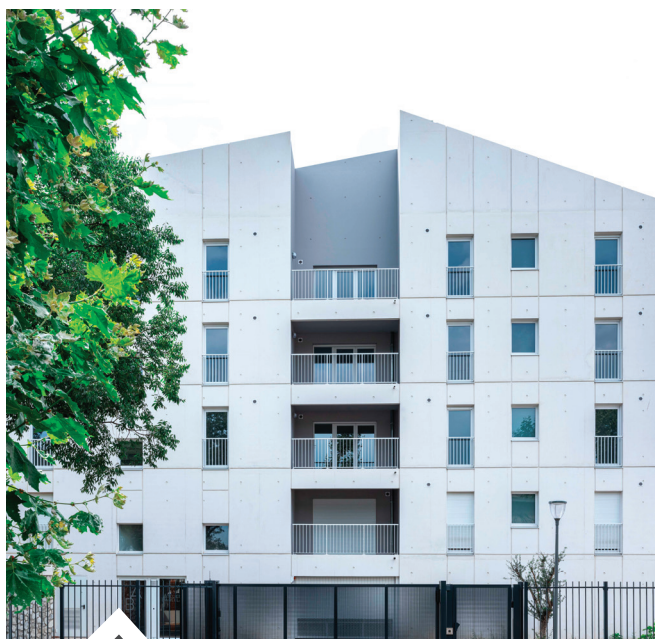

Artevoile

Le béton création

Artevoile

Le béton création

Destiné aux ouvrages en béton apparent,
Artevoile est une gamme de bétons à parement esthétique
offrant plusieurs aspects.

ARTEVOILE SE DÉCLINE EN QUATRE FINITIONS

**De la couleur
avec une grande variété
de teintes**

Artevoile
Le béton création **blanc**

**De la luminosité
avec un béton
à base de ciment blanc**

Caractéristiques

- **Classes d'exposition :** XC1 à XC4, XF1, XS1 et XS2.
- **Classes d'étalement :** S4 à S5 (selon la norme NF EN 206+A2/CN).
- **Classes de résistance :** C25/30, C30/35, ...

Pour toutes les façades de vos projets de logements collectifs, équipements publics et bâtiments tertiaires

ATELIER BARELLA

3A architectes associés

Type de béton : Artevoile blanc

EXTENSION DU CIMETIÈRE MÉTROPOLITAIN DE GRAMMONT