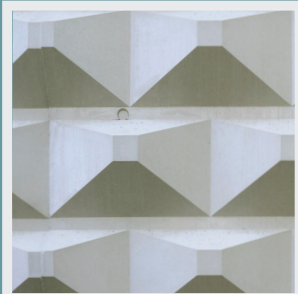

Artevoile

Le béton création

Artevoile

Le béton création

Destiné aux ouvrages en béton apparent,
Artevoile est une gamme de bétons à parement esthétique
offrant plusieurs aspects.

ARTEVOILE SE DÉCLINE EN QUATRE FINITIONS

Artevoile
Le béton création **minéral**

**Du grain révélé
par un traitement
de surface**

Artevoile
Le béton création **matricé**

**Du relief et des motifs
par un large choix
de matrices**

Artevoile
Le béton création **color**

**De la couleur
avec une grande variété
de teintes**

Artevoile
Le béton création **blanc**

**De la luminosité
avec un béton
à base de ciment blanc**

Caractéristiques

- **Classes d'exposition :** XC1 à XC4, XF1, XS1 et XS2.
- **Classes d'étalement :** S4 à S5 (selon la norme NF EN 206+A2/CN).
- **Classes de résistance :** C25/30, C30/35, ...