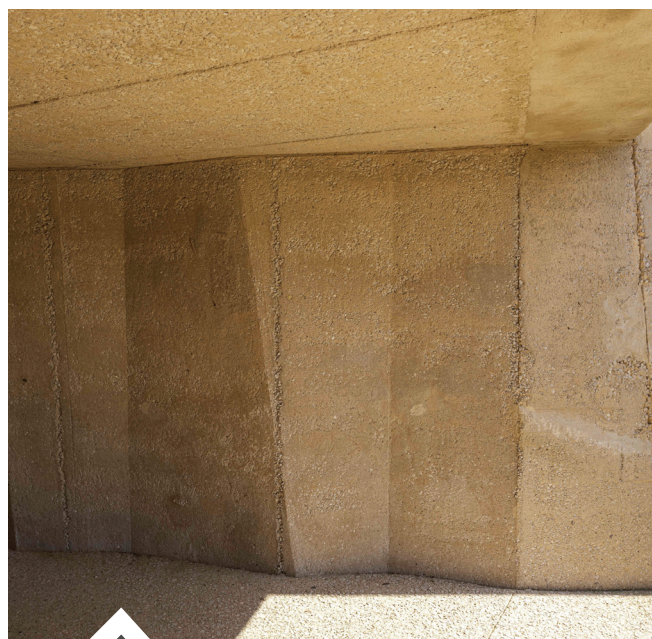

Pour toutes les façades de vos projets de logements collectifs, équipements publics et bâtiments tertiaires

ATELIER BARELLA

3A architectes associés

Type de béton : Artevoile blanc

EXTENSION DU CIMETIÈRE MÉTROPOLITAIN DE GRAMMONT